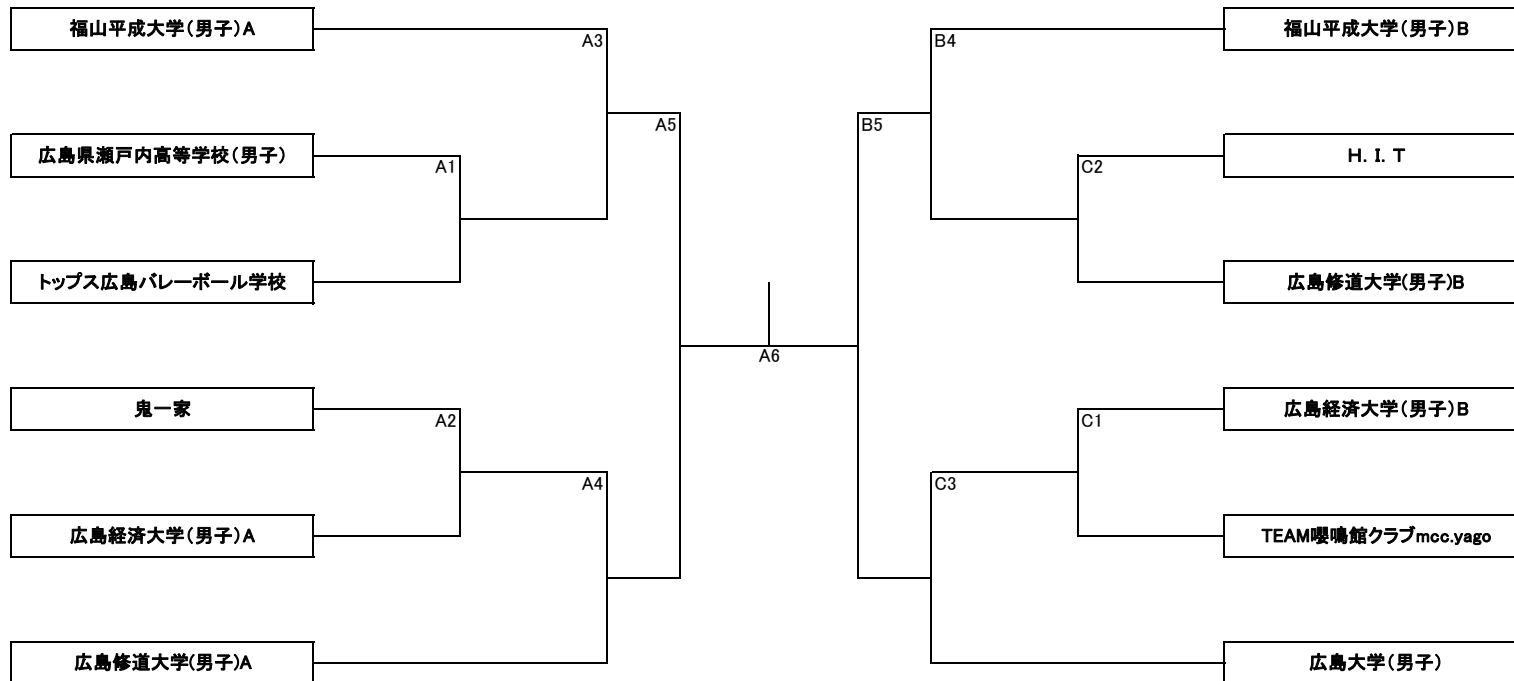

# 平成28年度 天皇杯皇后杯全日本バレーボール選手権大会 広島県ラウンド 組合せ表

日時：2016年7月17日  
会場：猫田記念体育館  
(A・B メインアリーナ)  
(C サブアリーナ)

## 【 男子 】