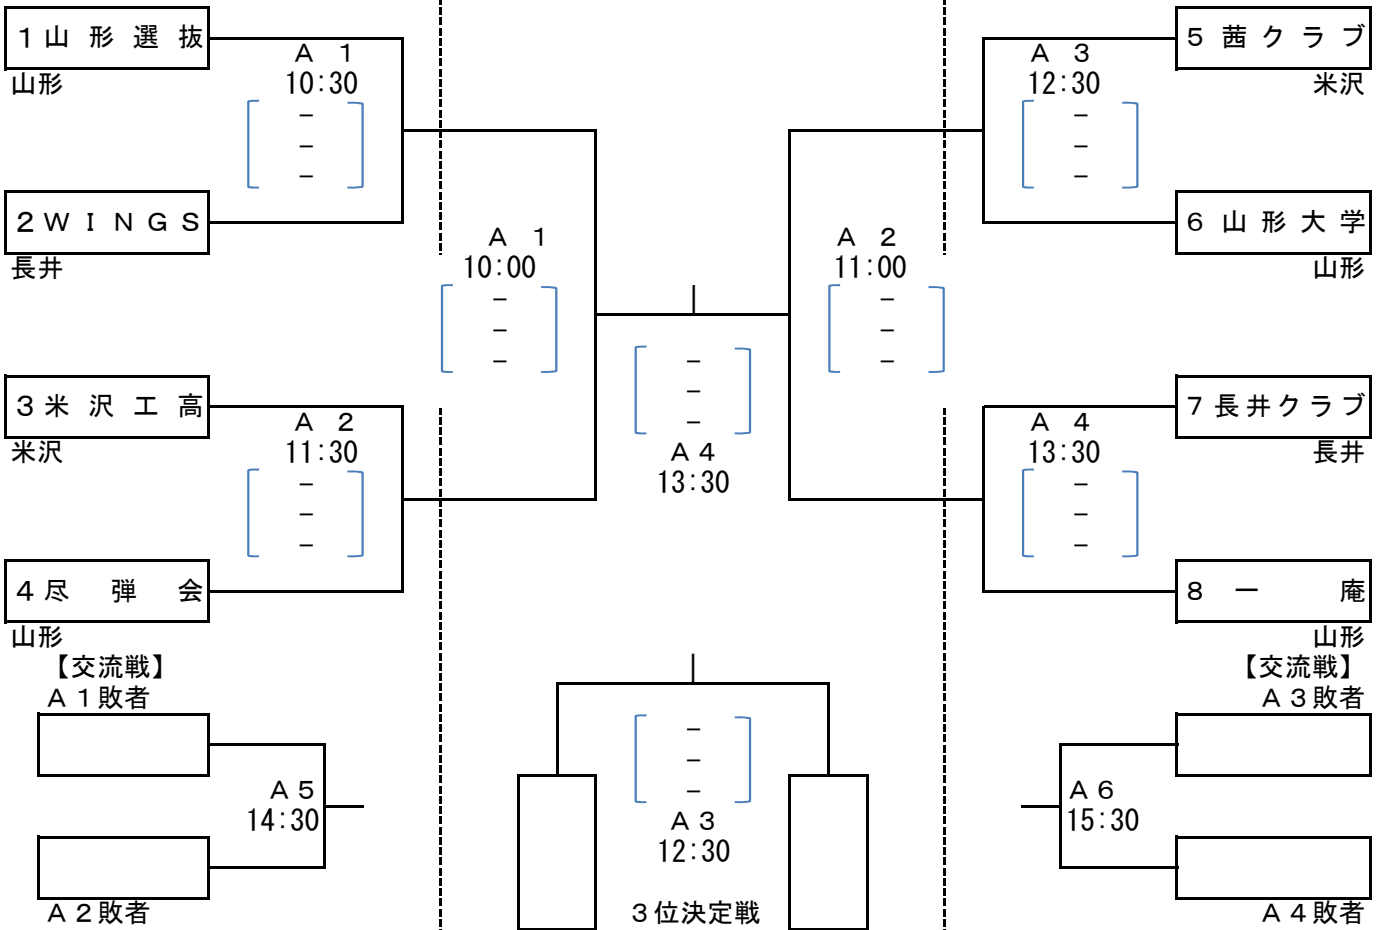

**平成28年度
天皇杯・皇后杯 全日本バレーボール選手権大会
山形県ラウンド組合せ表**

【男子】Aコート

7/16

7/17

7/16

【女子】B1～B5の試合は7/16に・B6～B10の試合は7/17に行います。

No	チーム名	上山明新館	山形学院	酒田光陵	鶴岡北	鶴岡高専	勝敗	順位
1	上山明新館	-	B 1	B 6	B 8	B 3	勝 敗	位
2	山形学院	-	-	B 4	B 10	B 7	勝 敗	位
3	酒田光陵	-	-	-	B 2	B 9	勝 敗	位
4	鶴岡北	-	-	-	-	B 5	勝 敗	位
5	鶴岡高専	-	-	-	-	-	勝 敗	位

【女子】Bコート

試合順及び補助役員

7/16

7/17

No	時間	対戦カード	補助役員
1	10:30	上山明新館 対 山形学院	鶴岡高専
2	11:30	酒田光陵 対 鶴岡北	山形学院
3	12:30	上山明新館 対 鶴岡高専	鶴岡北
4	13:30	山形学院 対 酒田光陵	上山明新館
5	14:30	鶴岡北 対 鶴岡高専	酒田光陵

No	時間	対戦カード	補助役員
6	10:00	上山明新館 対 酒田光陵	鶴岡北
7	11:00	山形学院 対 鶴岡高専	酒田光陵
8	12:00	上山明新館 対 鶴岡北	山形学院
9	13:00	酒田光陵 対 鶴岡高専	上山明新館
10	14:00	山形学院 対 鶴岡北	鶴岡高専