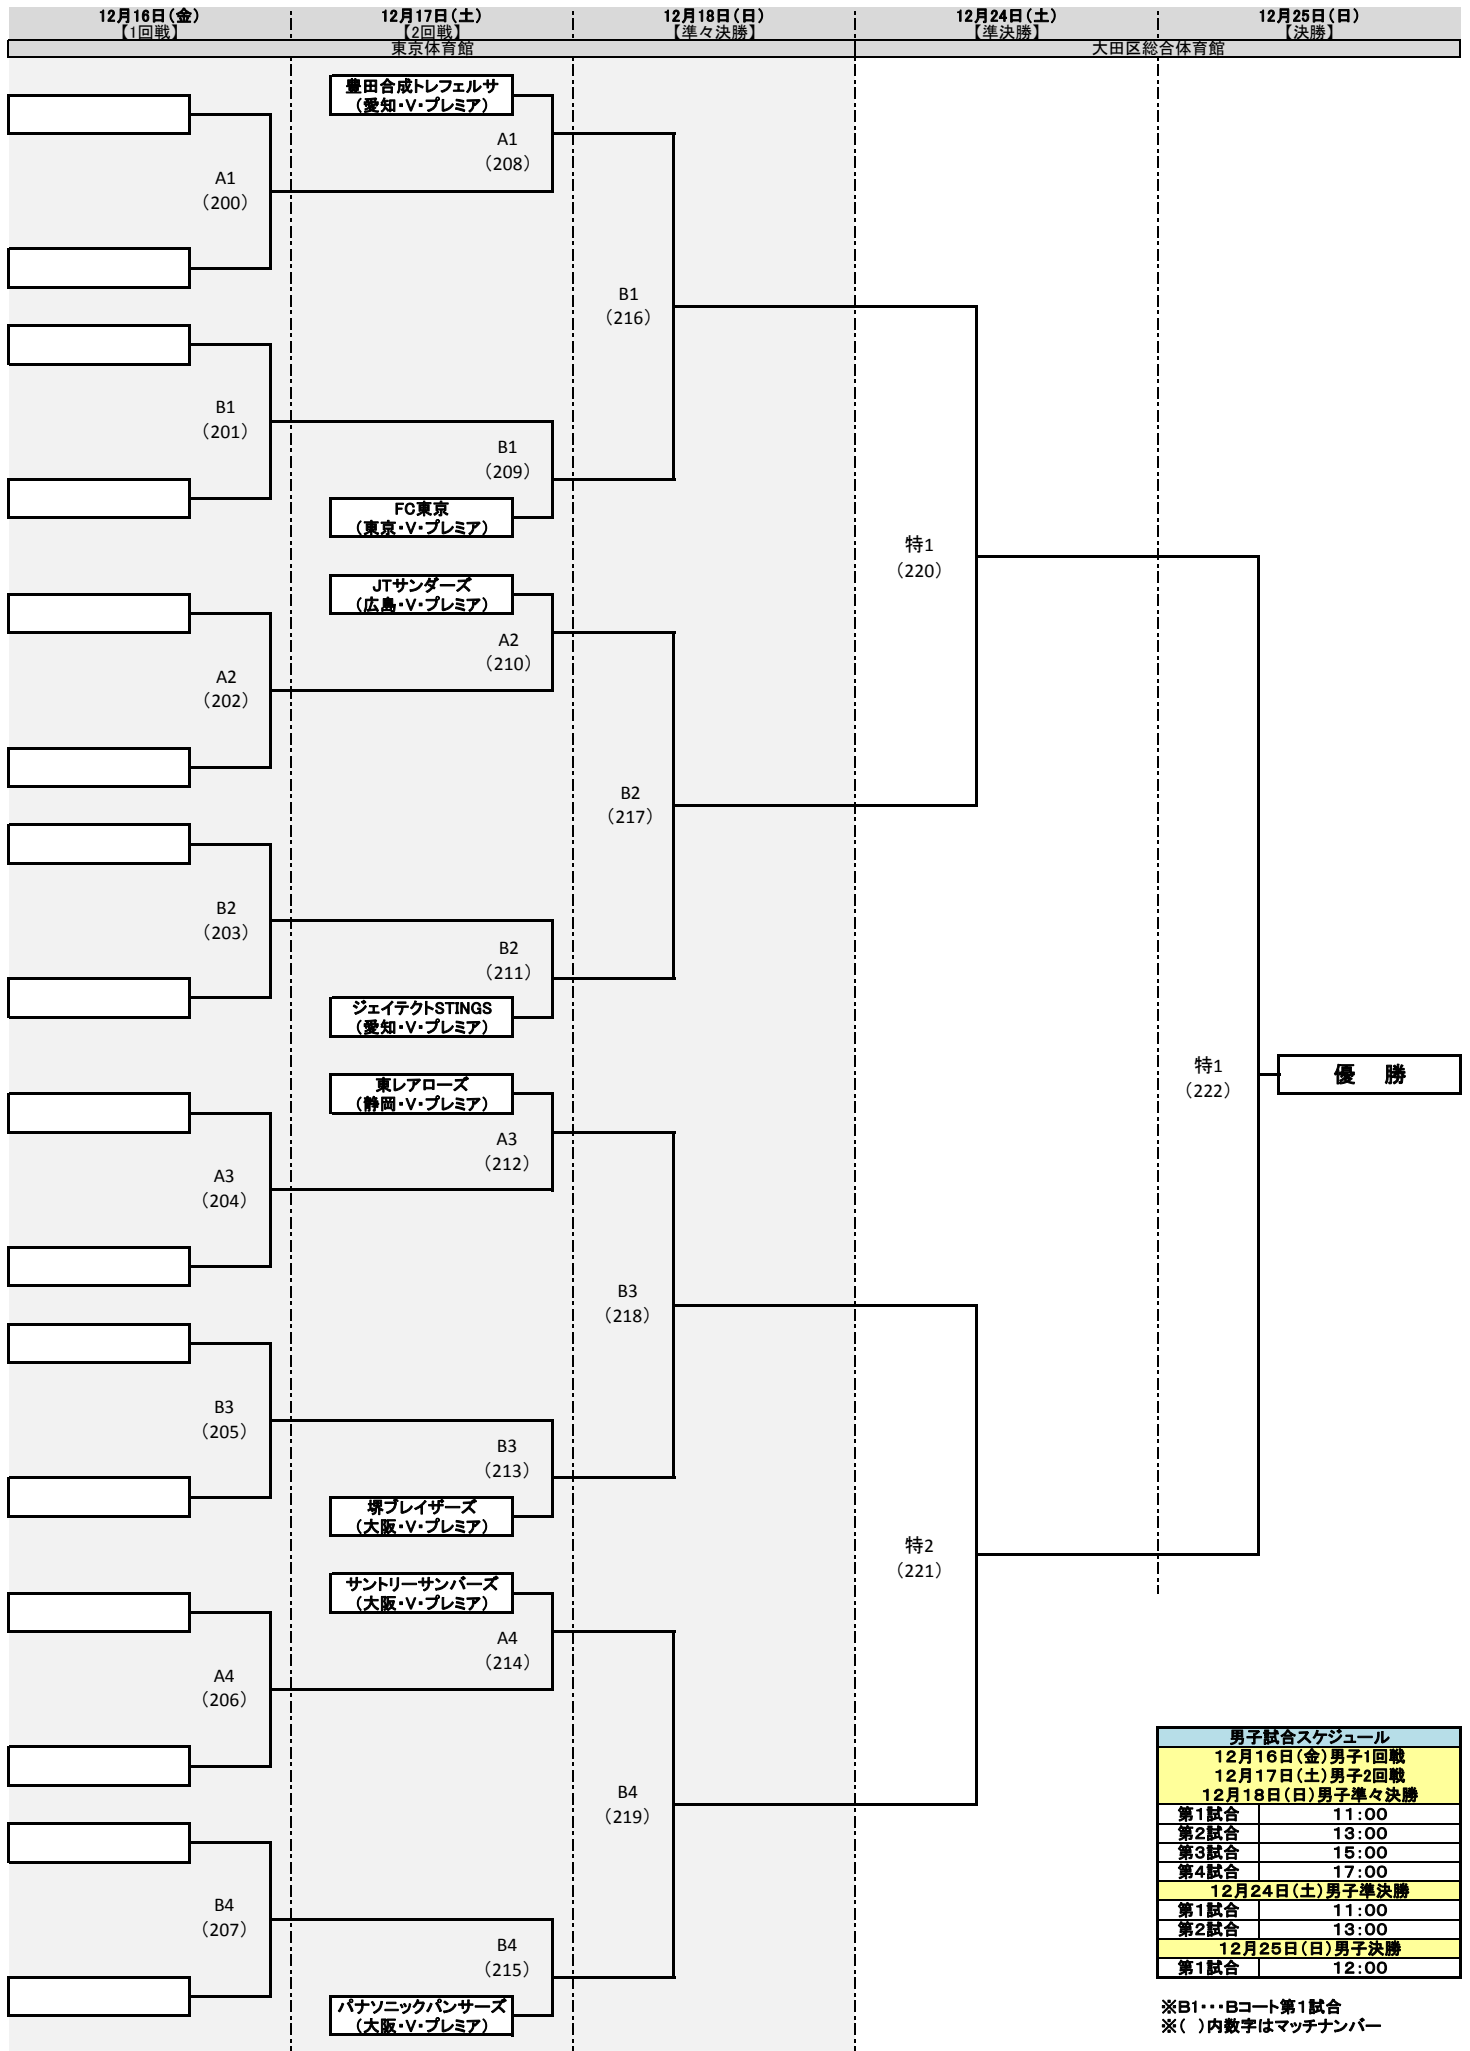

平成28年度 天皇杯・皇后杯 全日本バレーボール選手権大会  
ファイナルラウンド組み合わせ(男子)

会場:東京体育館(Aコート・Bコート)・大田区総合体育館(特設コート)

男子試合スケジュール	
12月16日(金)男子1回戦	
12月17日(土)男子2回戦	
12月18日(日)男子準々決勝	
第1試合	11:00
第2試合	13:00
第3試合	15:00
第4試合	17:00
12月24日(土)男子準決勝	
第1試合	11:00
第2試合	13:00
12月25日(日)男子決勝	
第1試合	12:00

※B1・・・Bコート第1試合  
※( )内数字はマッチナンバー

平成28年度 天皇杯・皇后杯 全日本バレーボール選手権大会  
ファイナルラウンド組み合わせ(女子)

会場: 東京体育館(Cコート・Dコート)・大田区総合体育館(特設コート)

女子試合スケジュール	
12月16日(金)女子1回戦	
第1試合	11:00
第2試合	13:00
第3試合	15:00
第4試合	17:00
12月17日(土)女子2回戦	
12月18日(日)女子準々決勝	
12月24日(土)女子準決勝	
第3試合	15:00
第4試合	17:00
12月25日(日)女子決勝	
第2試合	17:00

※C1・・・Cコート第1試合  
※( )内数字はマッチナンバー