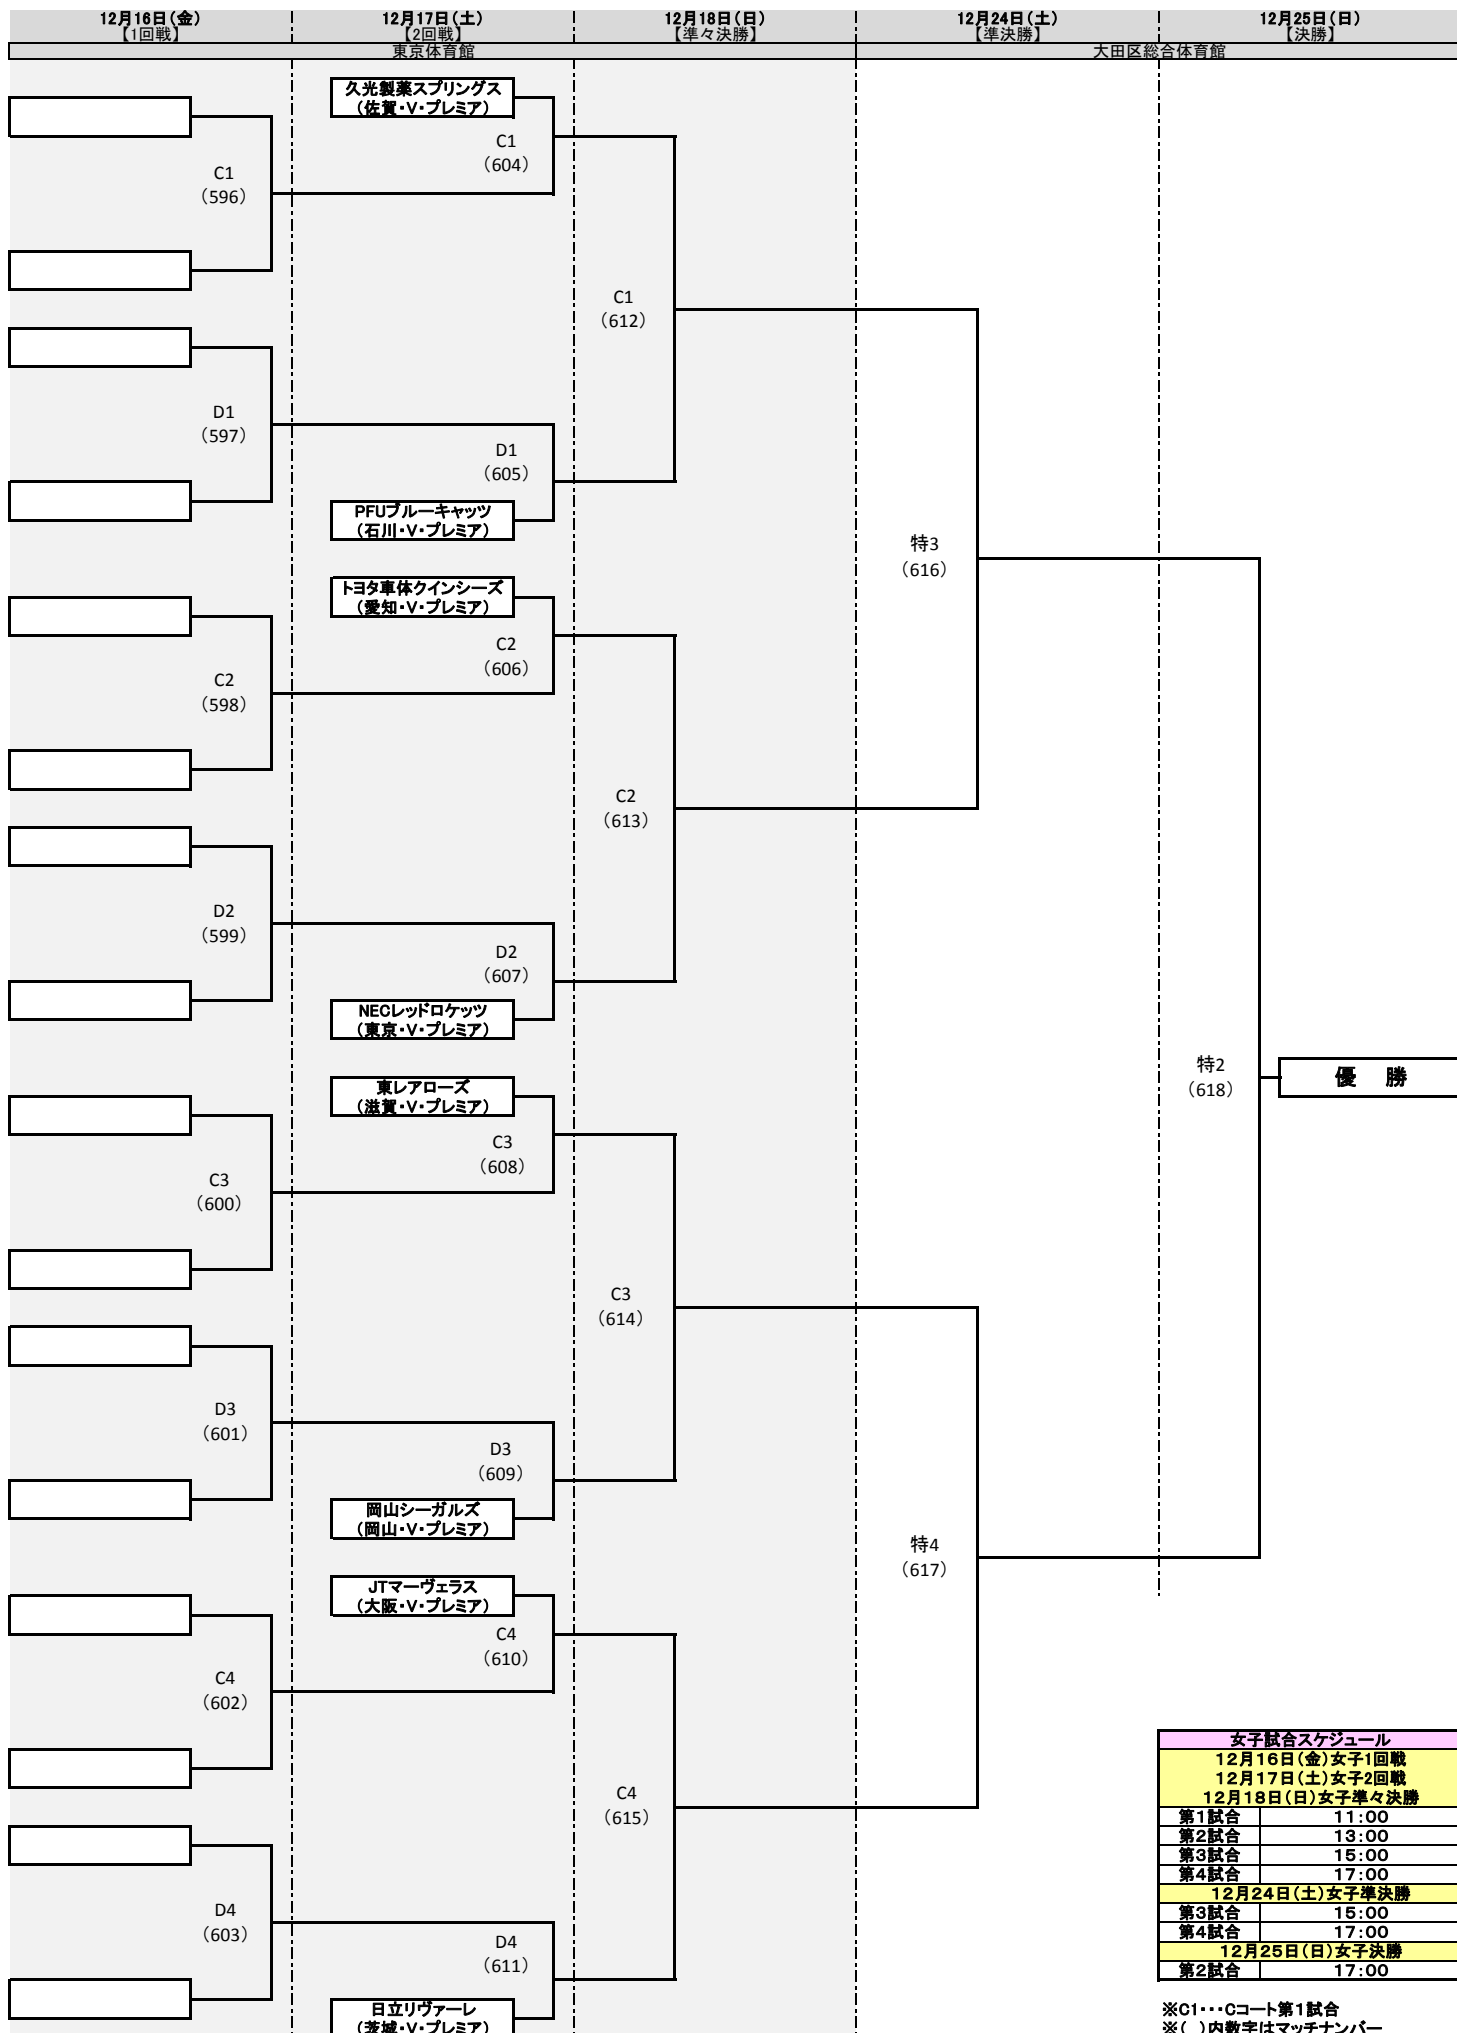

平成28年度 天皇杯・皇后杯 全日本バレーボール選手権大会  
ファイナルラウンド組み合わせ(男子)

会場:東京体育館(Aコート・Bコート)・大田区総合体育館(特設コート)

男子試合スケジュール	
12月16日(金)男子1回戦	
12月17日(土)男子2回戦	
12月18日(日)男子準々決勝	
第1試合	11:00
第2試合	13:00
第3試合	15:00
第4試合	17:00
12月24日(土)男子準決勝	
第1試合	11:00
第2試合	13:00
12月25日(日)男子決勝	
第1試合	12:00

※B1・・・Bコート第1試合  
※( )内数字はマッチナンバー

平成28年度 天皇杯・皇后杯 全日本バレーボール選手権大会  
ファイナルラウンド組み合わせ(女子)

会場: 東京体育館(Cコート・Dコート)・大田区総合体育館(特設コート)

女子試合スケジュール	
12月16日(金)女子1回戦	
第1試合	11:00
第2試合	13:00
第3試合	15:00
第4試合	17:00
12月17日(土)女子2回戦	
12月18日(日)女子準々決勝	
12月24日(土)女子準決勝	
第3試合	15:00
第4試合	17:00
12月25日(日)女子決勝	
第2試合	17:00

※C1・・・Cコート第1試合  
※( )内数字はマッチナンバー