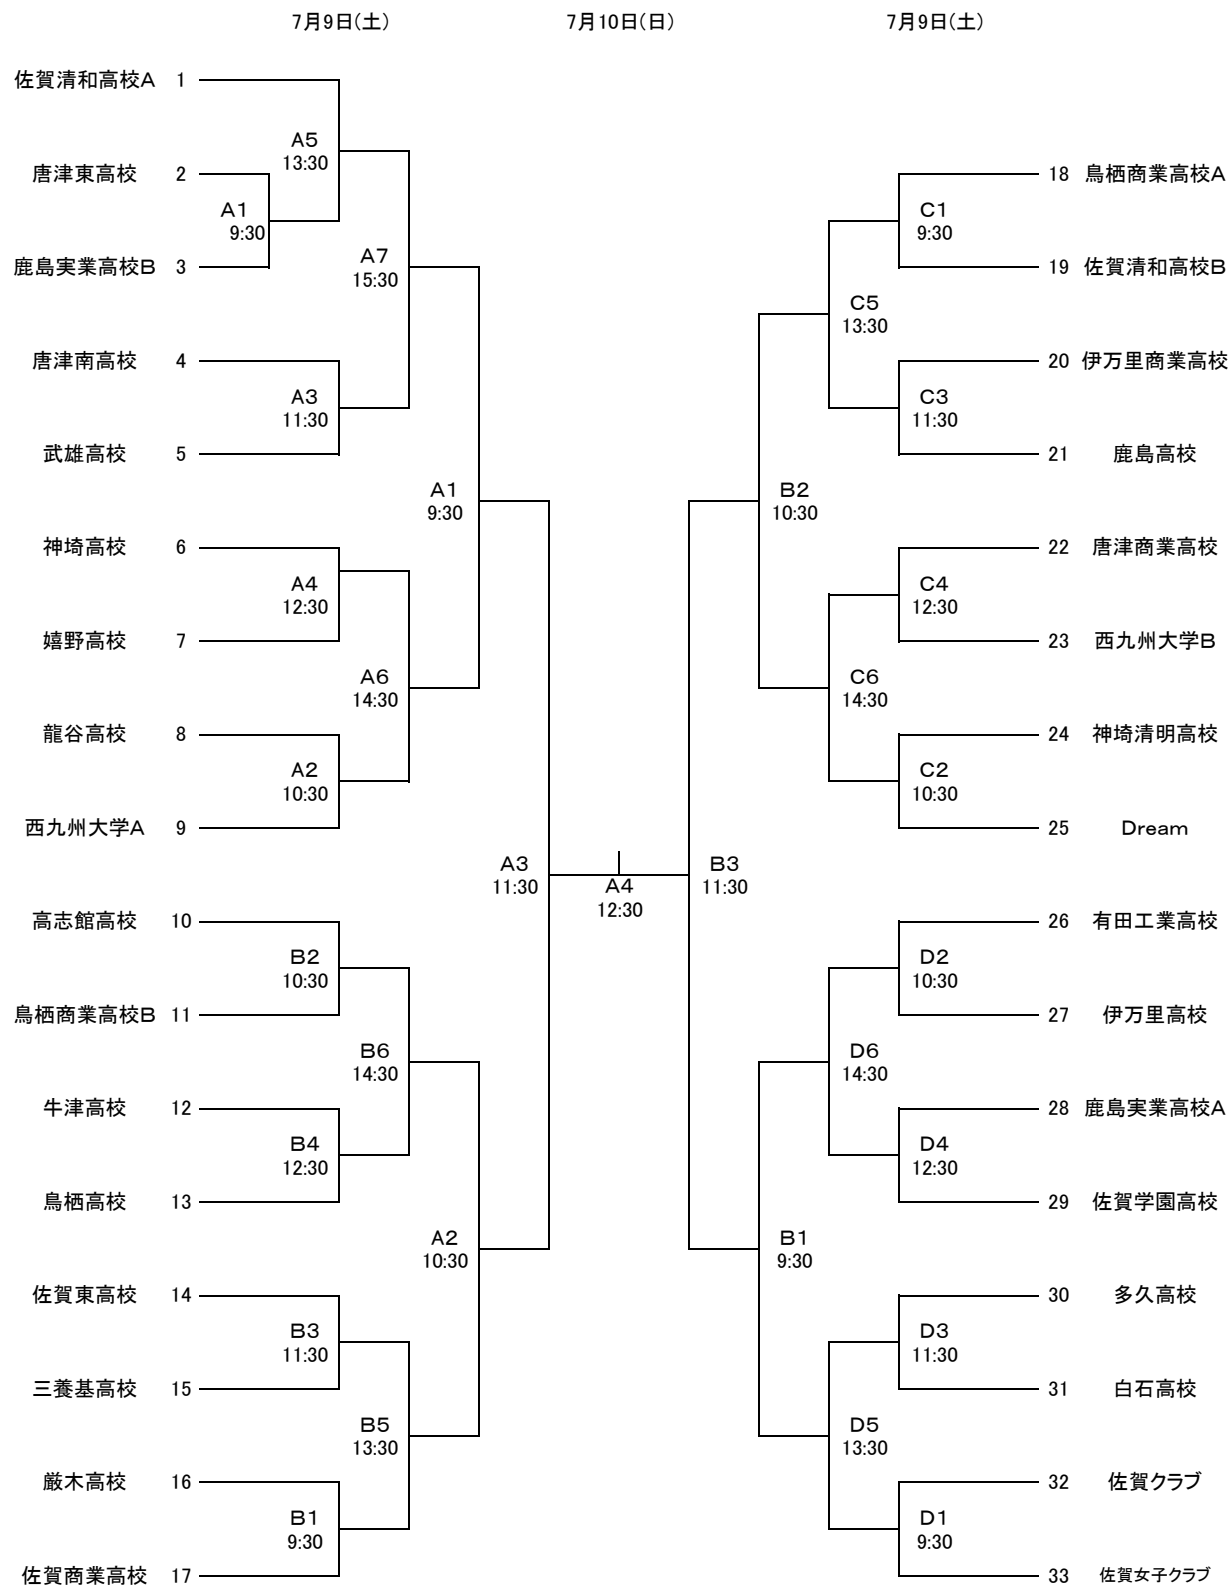

平成28年度 天皇杯・全日本バレーボール選手権大会佐賀県ラウンド組合せ

【男子】 平成28年7月9日(土) 10時00分プロトコール
7月10日(日) 9時30分プロトコール

※ 鳥栖工業高校はコート2面なので、CコートとA、Bコートに振り分け、試合設定を変更しました。

- * トーナメント表の時刻は、プロトコール開始時刻です。
- * ○印は第一試合の審判員および補助員をお願いします。
- * 開館時間は2日間とも、8時30分です。
- * 本大会は帯同審判員をお願いしています。

第1日目 A・Bコート・・・鳥栖工業高校体育館
第1日目 Dコート・・・塩田工業高校体育館

第2日目 A・Bコート・・・鳥栖工業高校体育館

平成28年度 皇后杯・全日本バレーボール選手権大会佐賀県ラウンド組合せ

【女子】

平成28年7月9日(土) 9時30分プロトコール

7月10日(日) 9時30分プロトコール

*トーナメント表の時刻は、プロトコール開始時刻です。
 *○印は第一試合の審判員・補助員をお願いします。
 *開館時間は2日間とも、8時30分です。
 *本大会は帯同審判員をお願いしています。

第1日目 A・Cコート・・・白石社会体育館
 B・Dコート・・・龍谷高校体育館

第2日目 A・Bコート・・・白石社会体育館