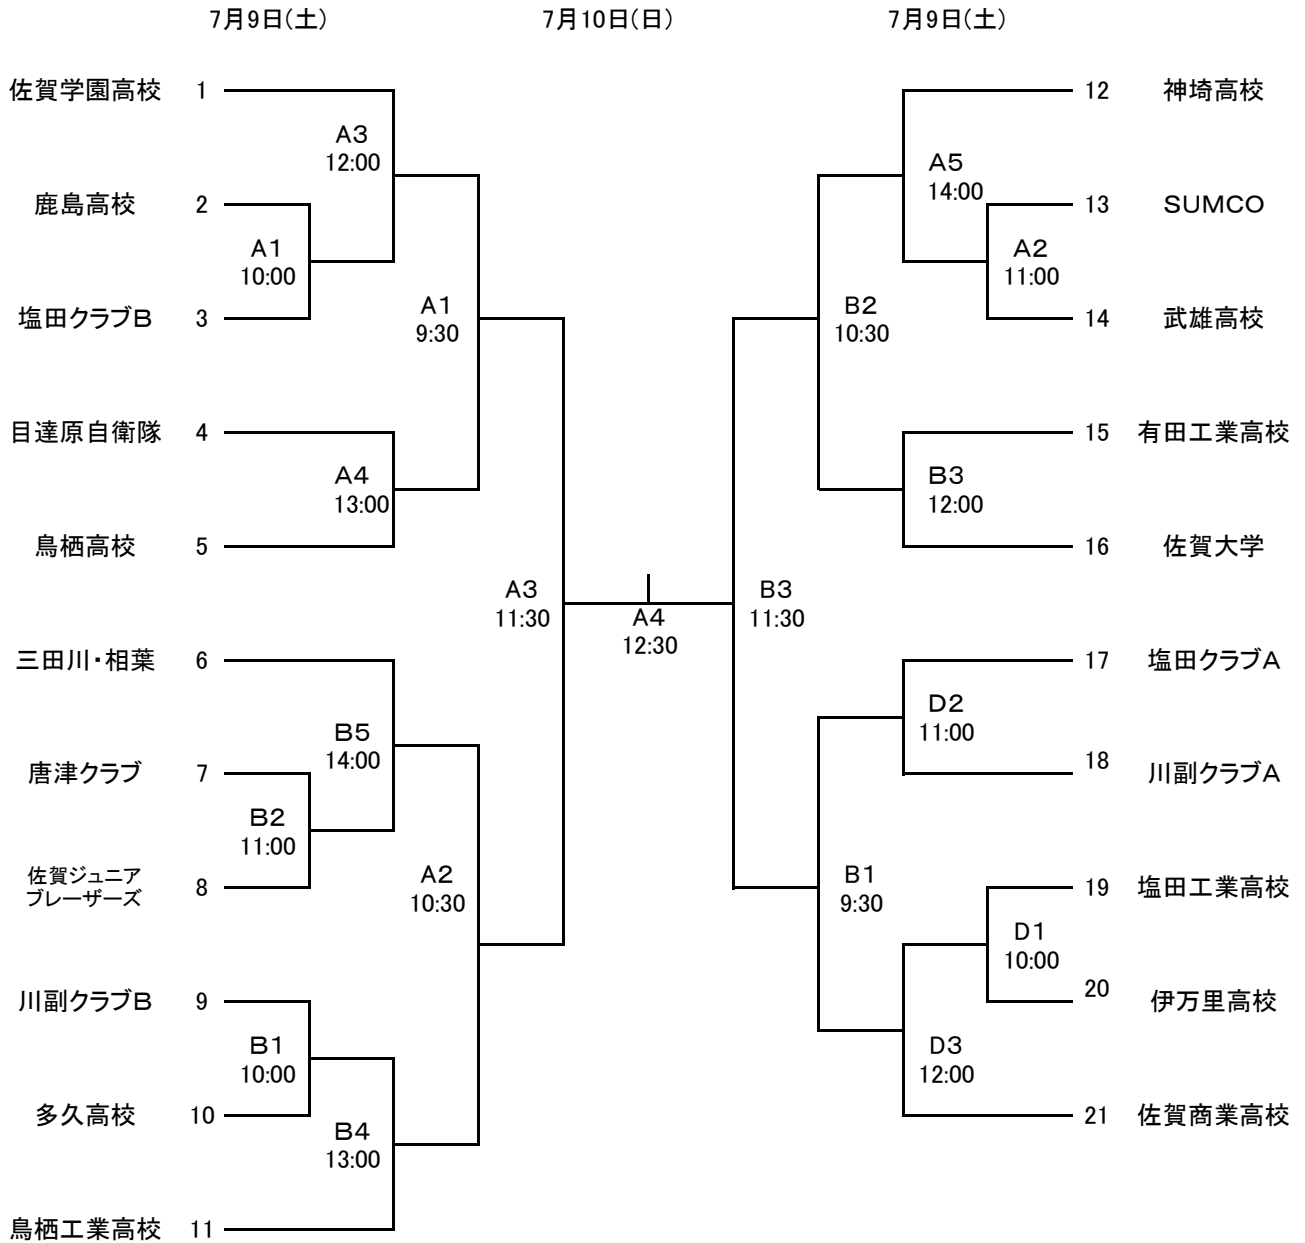

平成28年度 天皇杯・全日本バレーボール選手権大会佐賀県ラウンド組合せ

【男子】 平成28年7月9日(土) 10時00分プロトコール
7月10日(日) 9時30分プロトコール

※ 鳥栖工業高校はコート2面なので、CコートとA、Bコートに振り分け、試合設定を変更しました。

- * トーナメント表の時刻は、プロトコール開始時刻です。
- * ○印は第一試合の審判員および補助員をお願いします。
- * 開館時間は2日間とも、8時30分です。
- * 本大会は帯同審判員をお願いしています。

第1日目 A・Bコート・・・鳥栖工業高校体育館
第1日目 Dコート・・・塩田工業高校体育館

第2日目 A・Bコート・・・鳥栖工業高校体育館

平成28年度 皇后杯・全日本バレーボール選手権大会佐賀県ラウンド組合せ

【女子】

平成28年7月9日(土) 9時30分プロトコール

7月10日(日) 9時30分プロトコール

*トーナメント表の時刻は、プロトコール開始時刻です。
 *○印は第一試合の審判員・補助員をお願いします。
 *開館時間は2日間とも、8時30分です。
 *本大会は帯同審判員をお願いしています。

第1日目 A・Cコート・・・白石社会体育館
 B・Dコート・・・龍谷高校体育館

第2日目 A・Bコート・・・白石社会体育館